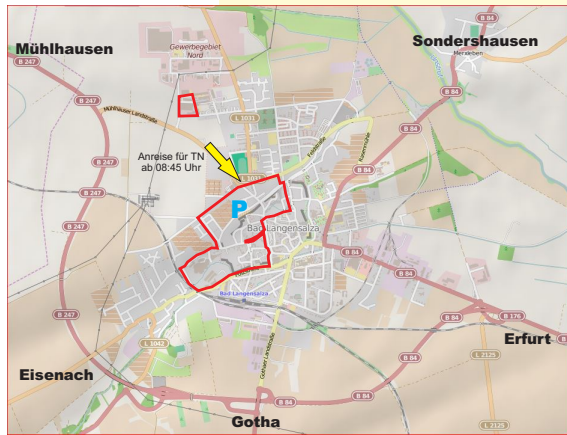

# ACHTUNG !

Die Zufahrt für Teilnehmer der 17. TMP Jugendtour, welche später als 09:00 Uhr anreisen ist über die Baustelle im Bereich Mühlhäuser Landstraße geregelt. Es werden nur Teilnehmer mit entsprechend gekennzeichnetem Fahrzeug durchgelassen.

Vorsicht beim Durchfahren der Baustelle !  
Absolute Ausnahmegenehmigung !